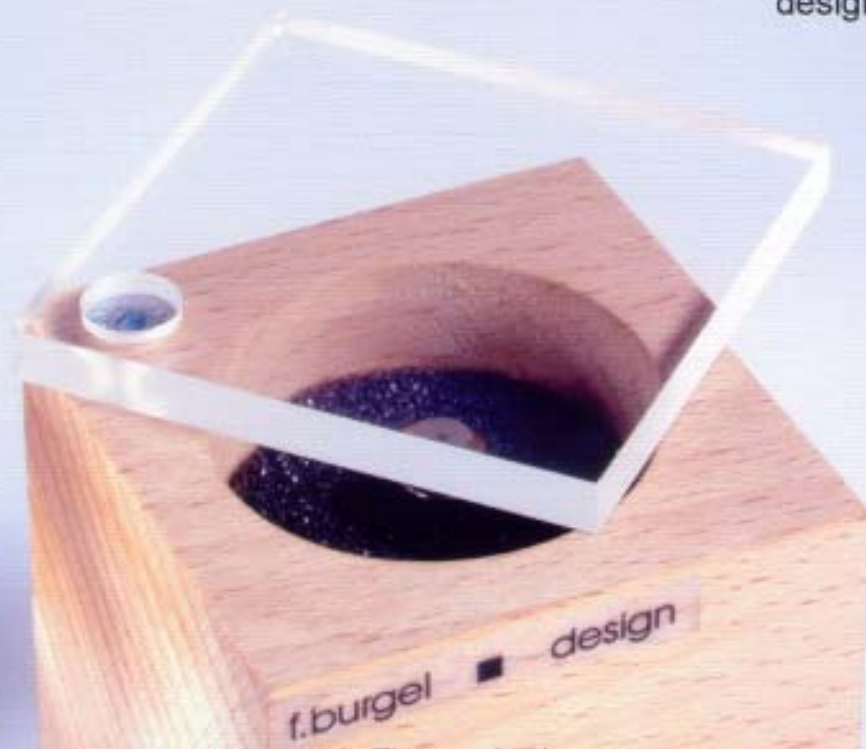

# Sonderverkauf!

RING IN A  
BOX

designed by felix burgel

Gutes Schmuckdesign ist heute ein Thema wie nie zuvor. Anders verhält es sich, wenn es um die **Verpackung** des Schmucks geht. Die führt häufig eine stiefkindartige Existenz.

Der Ulmer Metallbildhauer und Designer Felix Burgel stieß sich an dem Mangel an guten Schmuckbehältnissen, als er einen selbstgestalteten Ring verschenken wollte. Kurzerhand entschloss er sich, eine eigene Ring-Box zu kreieren. Das Ergebnis gefiel nicht nur ihm, sondern so vielen Schmuckliebhaberinnen, dass Burgel nun mit dem mittlerweile patentierten Ringbehältnis auf den Markt geht.

Ein kompakter Holzwürfel ist das Ausgangselement seiner Verpackung. Auf dem Grund einer zylindrischen Vertiefung in der Oberseite liegt Moosgummi (Schaumgummi). Entweder steckt man den Ring hochkant in das Moosgummi (Schaumgummi), oder aber man legt ihn darauf, wobei ein Stahlstift den Mittelpunkt andeutet. Verschluss wird die Box mittels einer Plexiglasplatte, die mechanisch-unpräzise mit einer gut sichtbaren Schraube am Holz befestigt ist: eine klare schnörkellose Idee, die ihr Konstruktionsprinzip in reizvoller Weise zu erkennen gibt.

Burgels Verpackung ist nicht einfach Verpackung; sie ist im gleichem Maße ein Ästhetisches Objekt, das anspruchsvollen Schmuck angemessen präsentieren will - beim Schmuckkauf ebenso wie beim Verschenken, später in der Wohnung der Besitzerin, beziehungsweise des Besitzers oder auch als Vitrinenobjekt in einer Galerie.