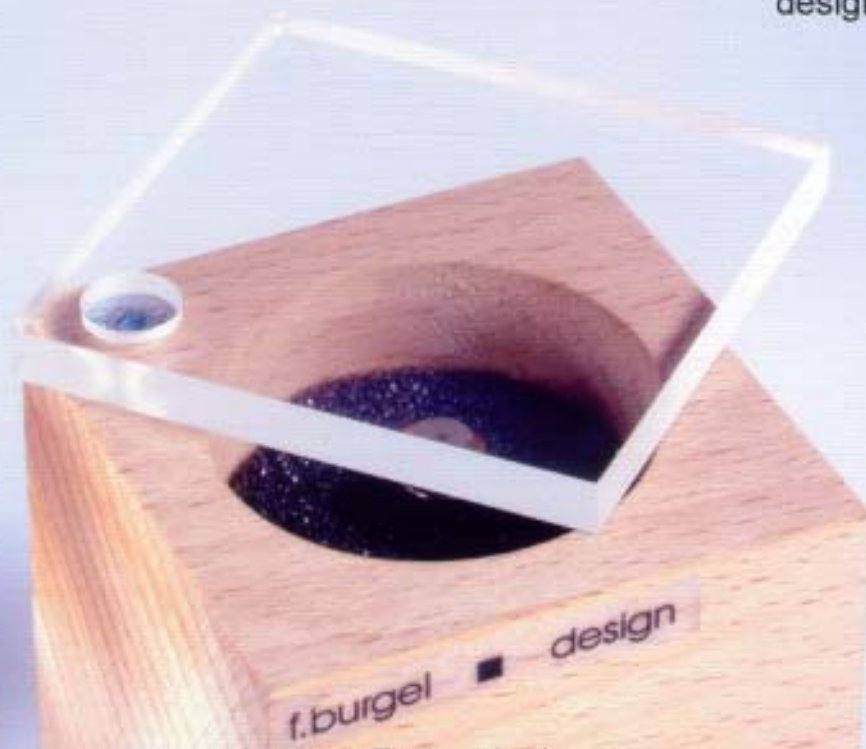

Alle Preise zzgl. gesetzl. MwSt. u. Versandkosten

Sonderverkauf

Netto-Preisliste

Lieferung solange Vorrat reicht

Art.-Nr.	Bezeichnung	Preis pro Bogen
	Paneldrucke / Motivdrucke, vollflächig gedruckt	
Motiv 1	Blumen, Schmetterlinge, blaue Umrahmung, transparent, ca. 33 x 70 cm 7 - farbig	1,25 EUR
Motiv 2	Geometrisches Motiv, transparent, ca. 34 x 70 cm, 5-farbig	1,25 EUR
Motiv 3	Geometrisches Motiv, transparent, ca. 35 x 70 cm, 4-farbig	1,25 EUR
Motiv 4	Blumen, Blätter, grüne Umrahmung, transparent ca. 47 x 67 cm, 5-farbig	1,25 EUR
Motiv 5	Geometrisches Motiv, Rauten, Halbkreis, transparent ca. 45 x 22 cm, 3-farbig	0,50 EUR
Motiv 6	Blumen, Schmetterlinge, transparent ca. 36 x 70 cm, 8-farbig	1,50 EUR
Motiv 7	Blumen, Blätter, Aussenumrandung, transparent ca. 46 x 90 cm, 6-farbig	2,50 EUR
Motiv 8	Geometrisches Motiv, transparent ca. 46 x 90 cm, 5-farbig	2,50 EUR

Für Motiv 1 - 8 gilt die Rabattstaffel nicht.

Alle Preise zzgl. gesetzl. MwSt. u. Versandkosten

Sonderverkauf!

RING IN A
BOX

designed by felix burgel

Gutes Schmuckdesign ist heute ein Thema wie nie zuvor. Anders verhält es sich, wenn es um die **Verpackung** des Schmucks geht. Die führt häufig eine stiefkindartige Existenz.